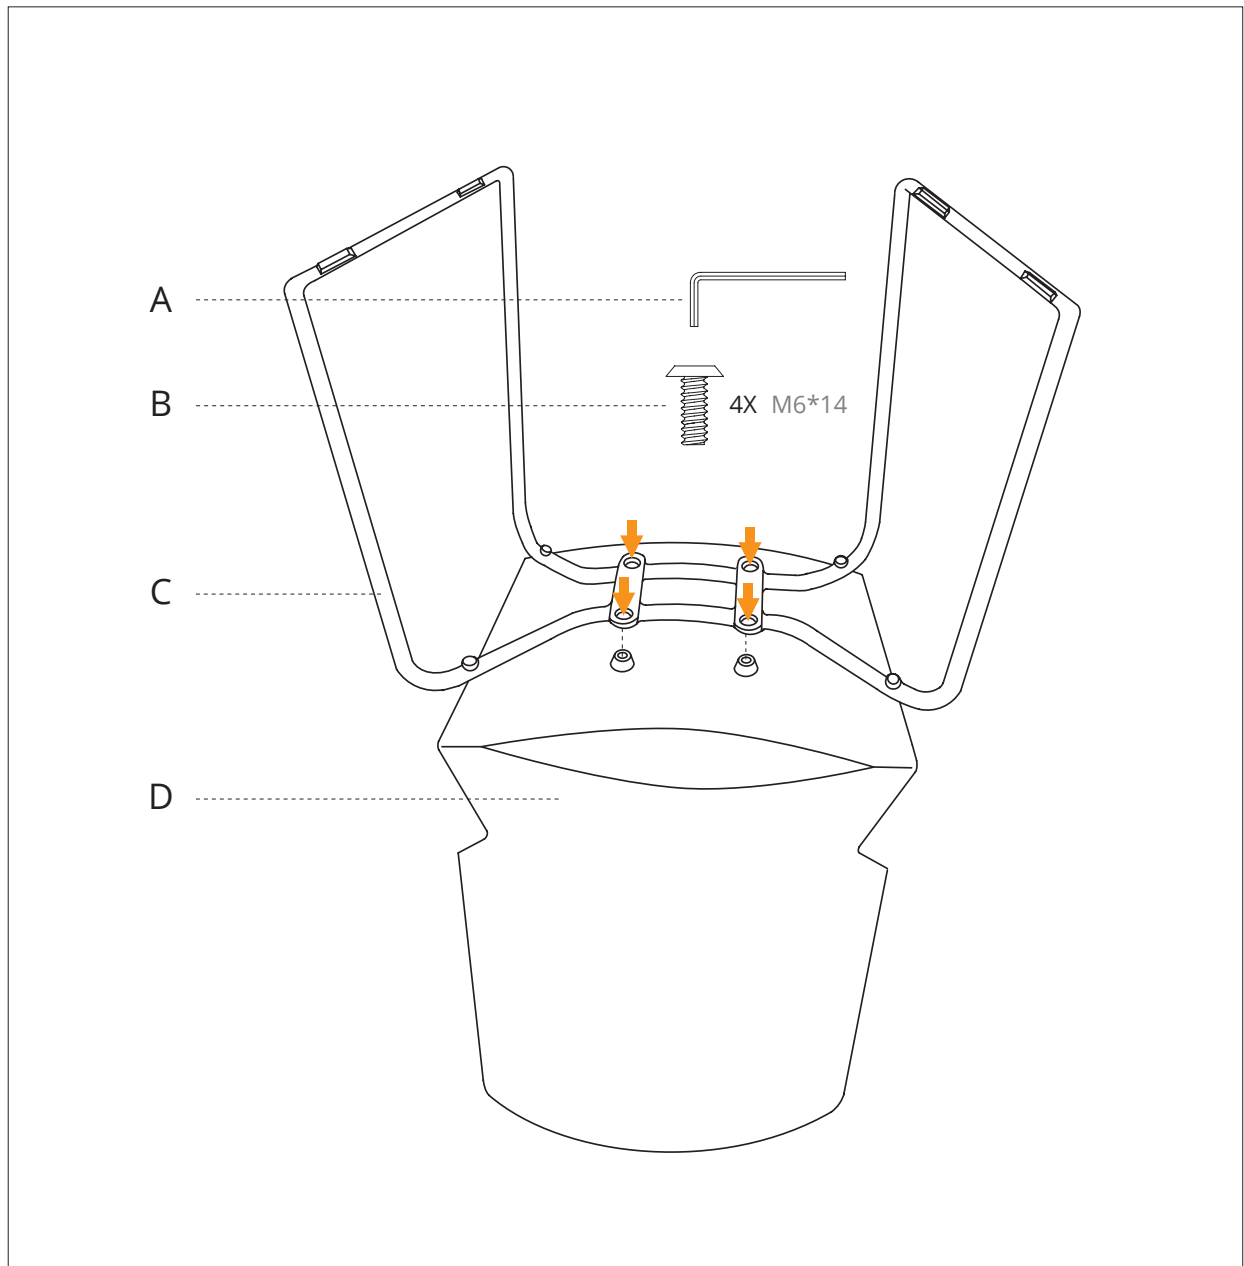

Choreo® Chair

MONTAGE- UND BETRIEBANLEITUNG

Vielen Dank,
dass Sie sich für einen Choreo® Chair entschieden haben.

service@inwerk.de
+49 2159 69640-0

BEDIENUNGSANLEITUNG

Tipp:

- + Legen Sie den Sitz zur Montage auf eine Tischecke oder einen Hocker auf
- + Schrauben locker eindrehen, anschließend FEST ziehen